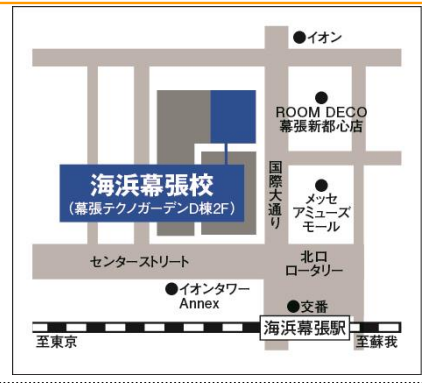

3月10日(日)
14:00～16:00
会場:駿台 中学部 海浜幕張校

TEL:043-306-8716
 FAX:043-276-3361

<http://www.sundai-net.jp>

駿台中学部 検索

●予約制:申込書に必要事項をご記入の上、校舎窓口にてお申し込みください。お電話・FAXでもお申し込みいただけます。
 ※お申し込み順で定員になり次第切となる場合もございますのでお早めにお申し込みください。

★プログラム(予定)★

- ・県立高校の入試システム
- ・千葉・船橋・千葉東高校合格のために
 ～合格ライン・倍率(県立他トップ校含む)など～
- ・県立入試問題攻略のポイント
 ～科目別(英語・数学・国語)～
- ・学年別学習法のポイント

【県立千葉・船橋・千葉東高校合格への道】申込書 申込日： 月 日 ※参加人数をお知らせください。

在 学 校 (進学予定校)	中学校	学年新	年生	参加人数	人
生徒氏名	(フリガナ)				
	(漢字)				
住 所 ※校内生は 記入不要	〒 -				
	TEL() -				
男 ・ 女					