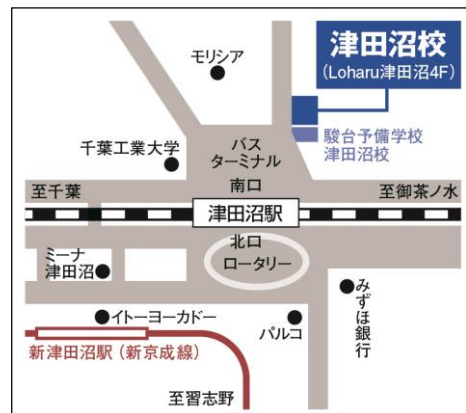

〒275-0026
習志野市谷津7-7-1 4F
TEL: 047-474-5535
FAX: 047-471-9151

※お電話・FAX・校舎窓口・WEBからお申込みが可能です。

切り取り線

【1/26 難関高校合格への道「千葉難関私立編」<津田沼校> 申込用紙】

中学 1・2 年生 小学 4・5・6 年生	学校名	小・中学校	校内生(学籍番号)	申込人数 名
電話番号 ( )	—		カナ氏名	
ご住所 〒	—		生徒氏名 男・女	

「千葉難関私立編」