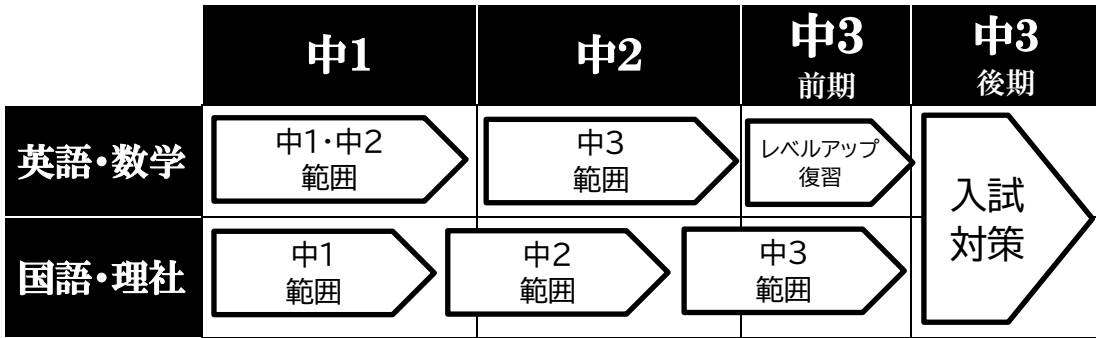

**第一志望
合格!!**

●Spクラスの受講方法