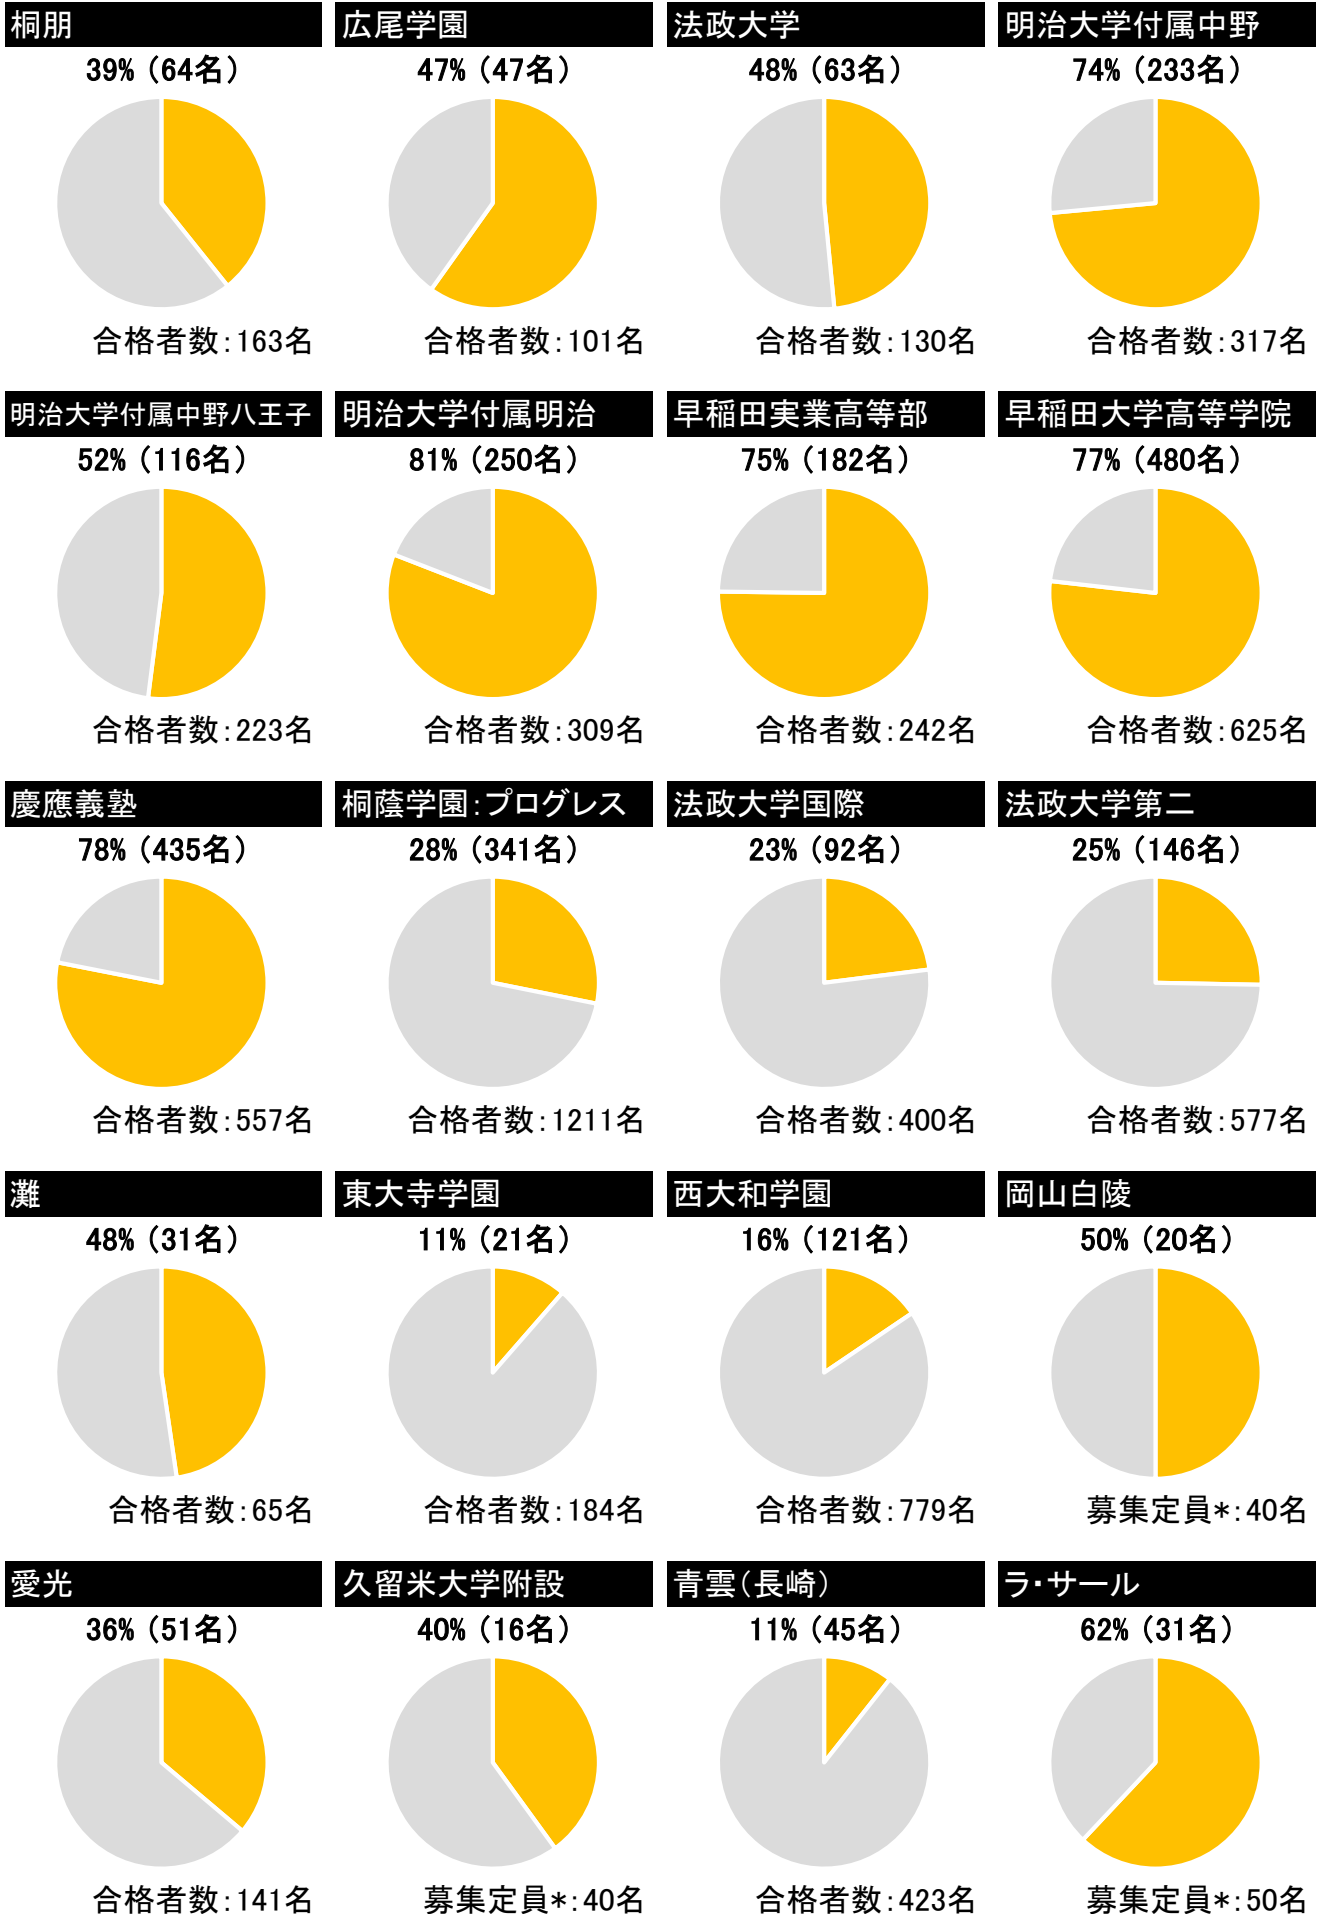

合格者数:535名

中央大学附属(小金井市)

54% (169名)

合格者数:311名

駿台中学生テスト受験者 2022年度 主要高校合格状況

2022年度入試合格者に占める駿台中学生テスト受験者の割合を表したグラフです。
人数は各校発表の入試結果、及び駿台中学生テストの合格校追跡調査に基づきます。

*は合格者数非公表のため、募集定員を母数としています。